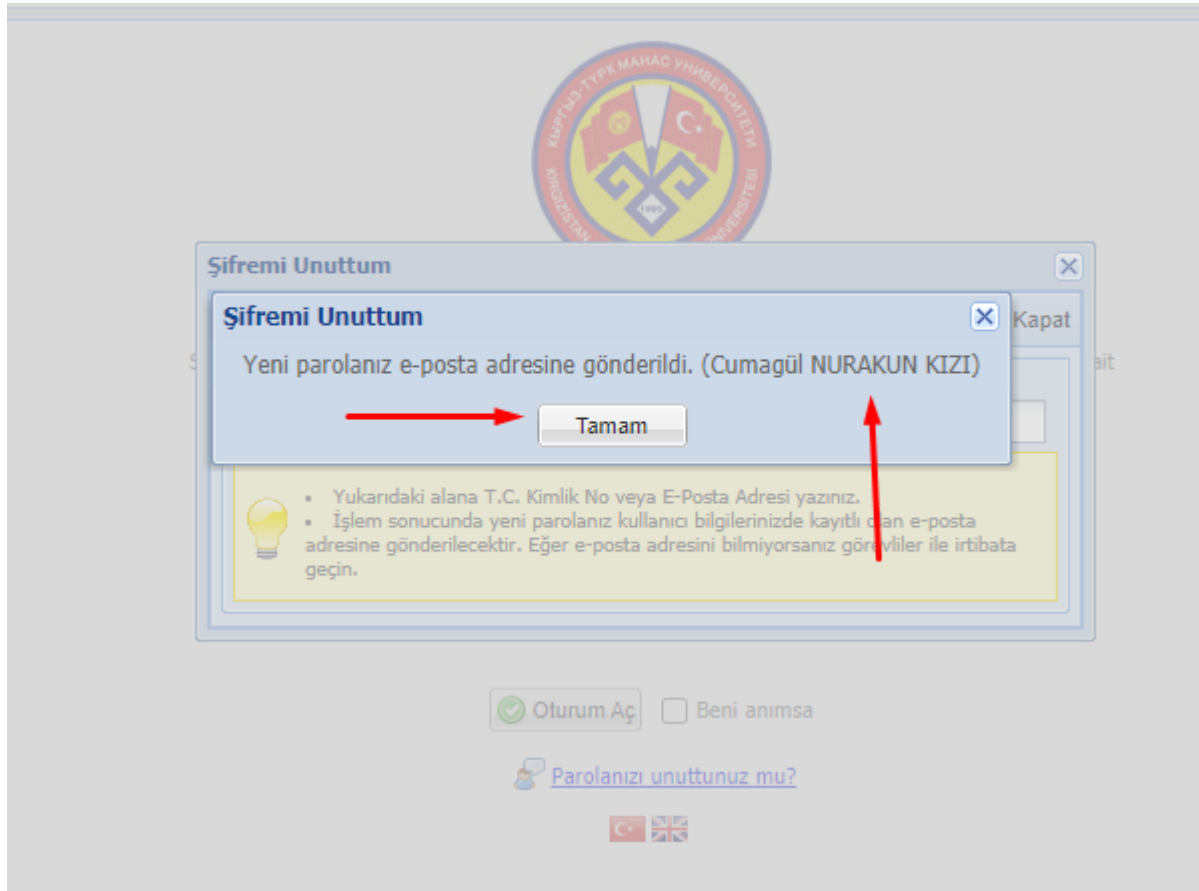

Email adresiniz doğru girilmişse Adınız Soyadınızı içeren uyarı penceresi açılacaktır.

Kurtarma mesajı sgb@manas.edu.kg uzantılı adresinden gelecektir.